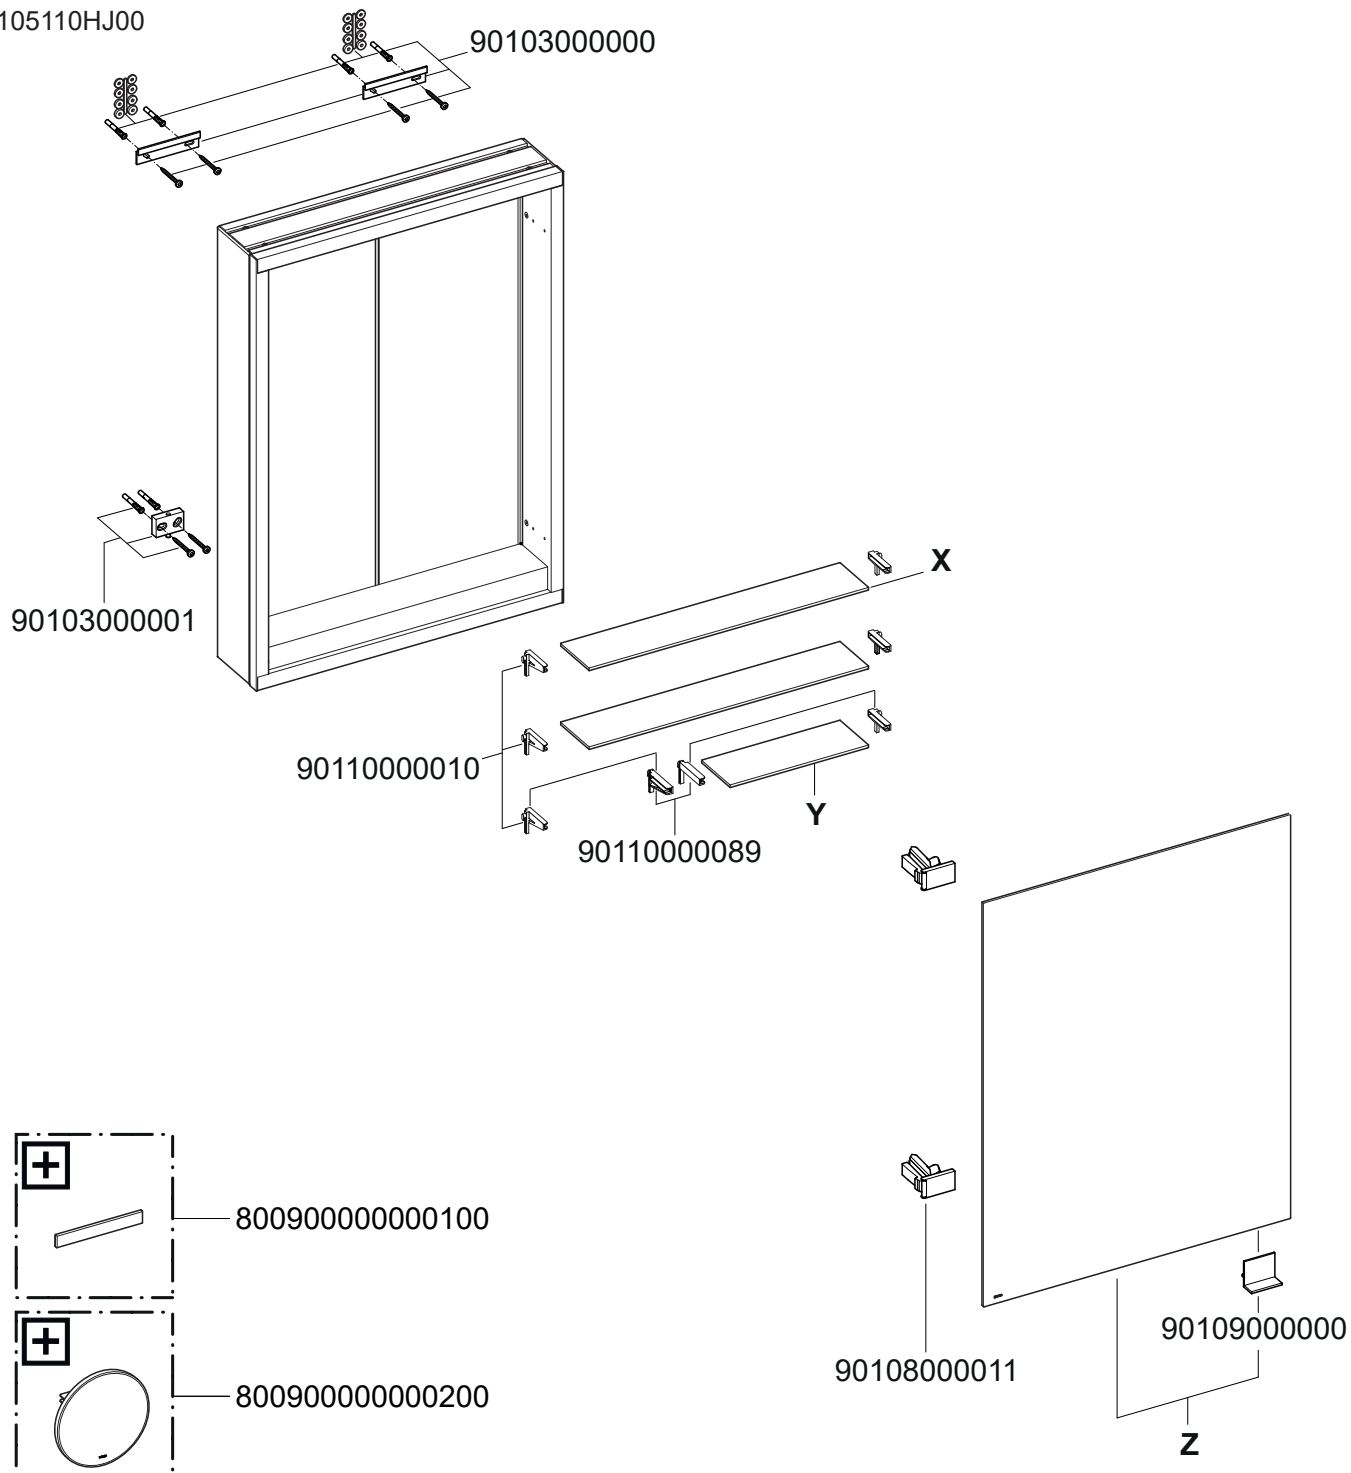

NL Reserveonderdelen

RU Запчасти

Royal Modular

80000105000HJ00

80000105010HJ00

80000105100HJ00

80000105110HJ00

80000105EG0HJ00	E	G	X	Y	Z
80000105000HJ00	700	120	90110000035	90110000063	90101010060
80000105010HJ00	700	160	90110000049	90110000076	90101010060
80000105100HJ00	900	120	90110000035	90110000063	90101010076
80000105110HJ00	900	160	90110000049	90110000076	90101010076